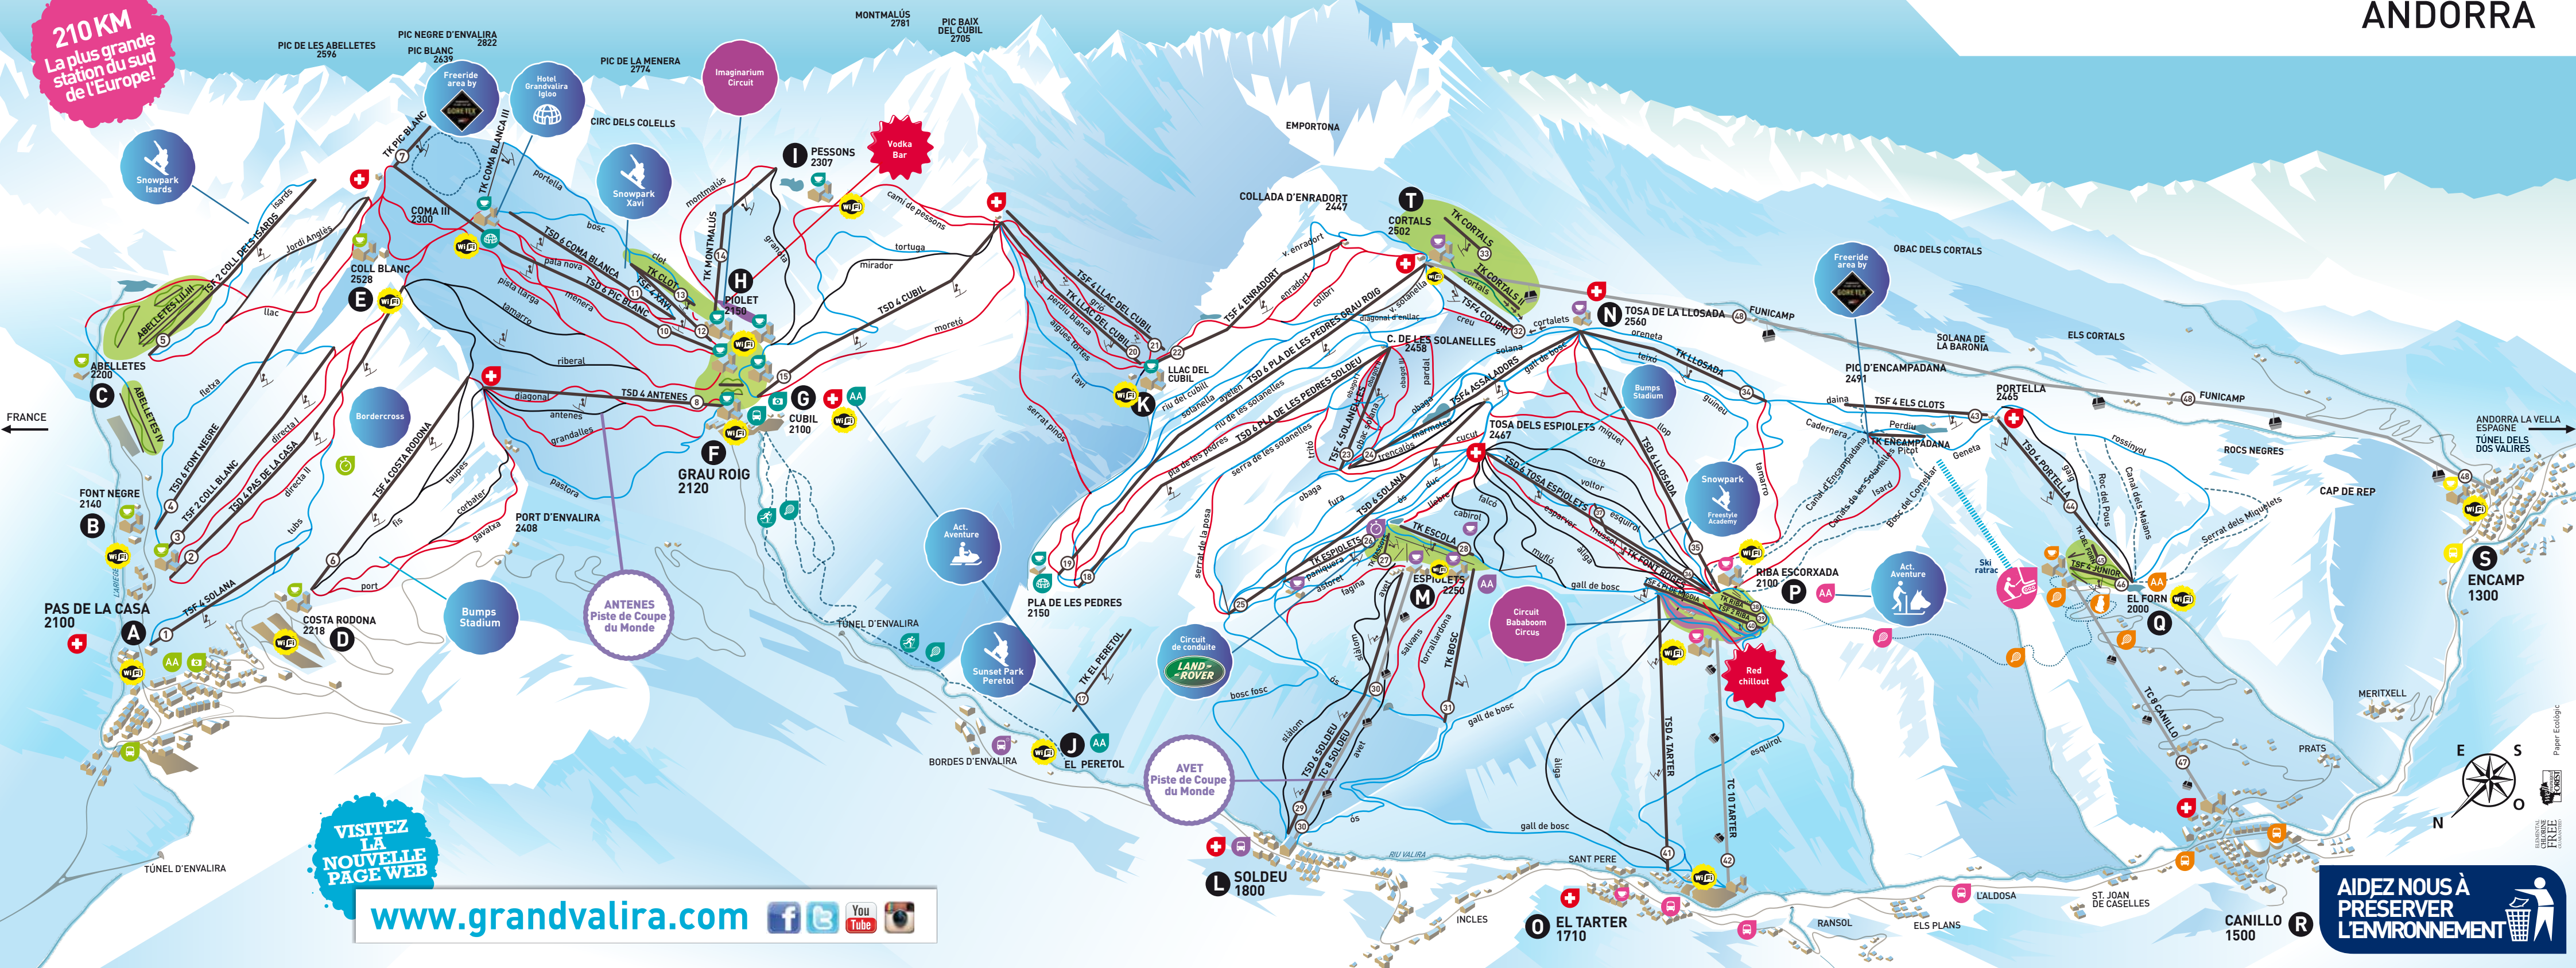

# X GRANDVALIRA

## ANDORRA

**210 KM**  
La plus grande station du sud de l'Europe!

VISITEZ LA NOUVELLE PAGE WEB

[www.grandvalira.com](http://www.grandvalira.com)

AIDEZ NOUS À PRÉSERVER L'ENVIRONNEMENT